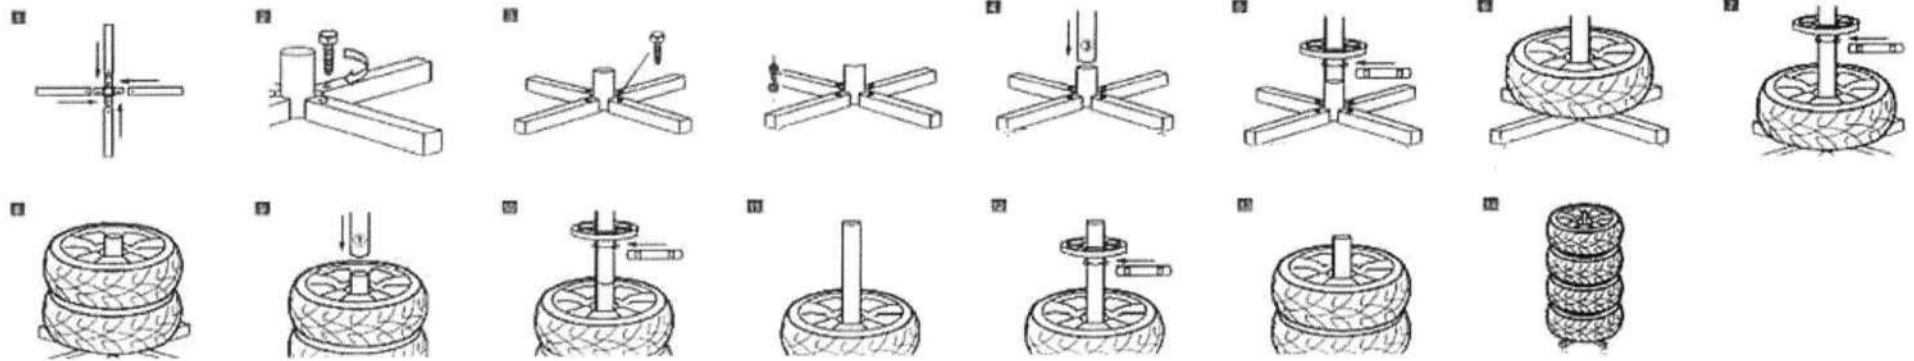

KAMIO

Max 100kg

RO

VĂ RUGĂM SĂ CITIȚI INSTRUCȚIUNILE ÎNAINTE DE A ÎNCEPE MONTAREA!

**FIȚI ATENȚI ÎN TIMPUL MONTĂRII
REGULI DE SIGURANȚĂ**

ÎNAINTE DE A ÎNCEPE MONTAREA, ASIGURAȚI-VĂ CĂ AVEȚI TOATE COMPONENTELE ENUMERATE ÎN INSTRUCȚIUNI. RECLAMAȚIILE PENTRU PIESELE LIPSĂ NU VOR FI ACCEPTATE ULTERIOR.